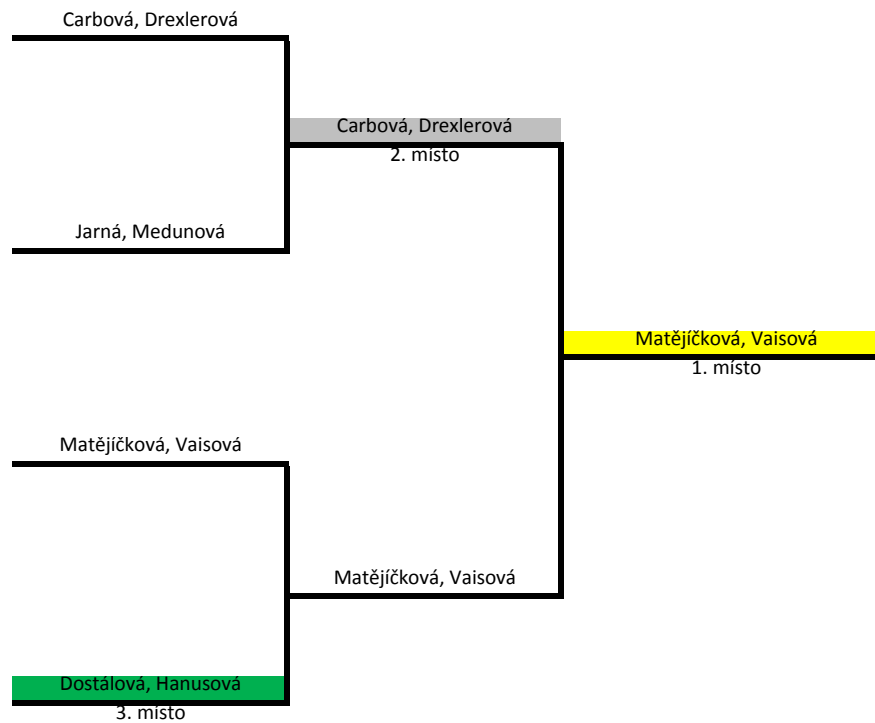

# Školní kolo v badmintonu

Kategorie: VI.-VII. třída dívky

Datum: 24.5.2018

POŘADATEL ZŠ ÚSTÍ NAD ORLICÍ BRATŘÍ ČAPKŮ	Vavroušková, Čechová	Dostálová, Hanusová	Jiroutová, Valterová	Špitálská, Oelschlagerová	VÝSLEDKY		
Vavroušková, Čechová		1 4 : 8	6 3 : 8	1 3 : 8	Poměr bodů	10 : 24	-14
		2 : :	2 : :	2 : :			
		3 : :	3 : :	3 : :	Poměr setů	0 : 3	-3
		4 : :	4 : :	4 : :			
		5 : :	5 : :	5 : :	Body		
		4 : 8		3 : 8		3 : 8	
Sety		Sety		Sety		Pořadí	
0 : 1		0 : 1		0 : 1		<b>4</b>	
Dostálová, Hanusová		1 8 : 4	1 8 : 7	1 8 : 0	Poměr bodů	24 : 11	13
		2 : :	2 : :	2 : :			
		3 : :	3 : :	3 : :	Poměr setů	3 : 0	3
		4 : :	4 : :	4 : :			
		5 : :	5 : :	5 : :	Body		
		8 : 4		8 : 7		8 : 0	
Sety		Sety		Sety		Pořadí	
1 : 0		1 : 0		1 : 0		<b>1</b>	
Jiroutová, Valterová		1 8 : 3	1 7 : 8	1 8 : 5	Poměr bodů	23 : 16	7
		2 : :	2 : :	2 : :			
		3 : :	3 : :	3 : :	Poměr setů	2 : 1	1
		4 : :	4 : :	4 : :			
		5 : :	5 : :	5 : :	Body		
		8 : 3		7 : 8		8 : 5	
Sety		Sety		Sety		Pořadí	
1 : 0		0 : 1		1 : 0		<b>2</b>	
Špitálská, Oelschlagerová		1 8 : 3	1 0 : 8	1 5 : 8	Poměr bodů	13 : 19	-6
		2 : :	2 : :	2 : :			
		3 : :	3 : :	3 : :	Poměr setů	1 : 2	-1
		4 : :	4 : :	4 : :			
		5 : :	5 : 5	5 : :	Body		
		8 : 3		0 : 8		5 : 8	
Sety		Sety		Sety		Pořadí	
1 : 0		0 : 1		0 : 1		<b>3</b>	

# Školní kolo v badmintonu

Kategorie: VI.-VII. třída dívky

Datum: 24.5.2018