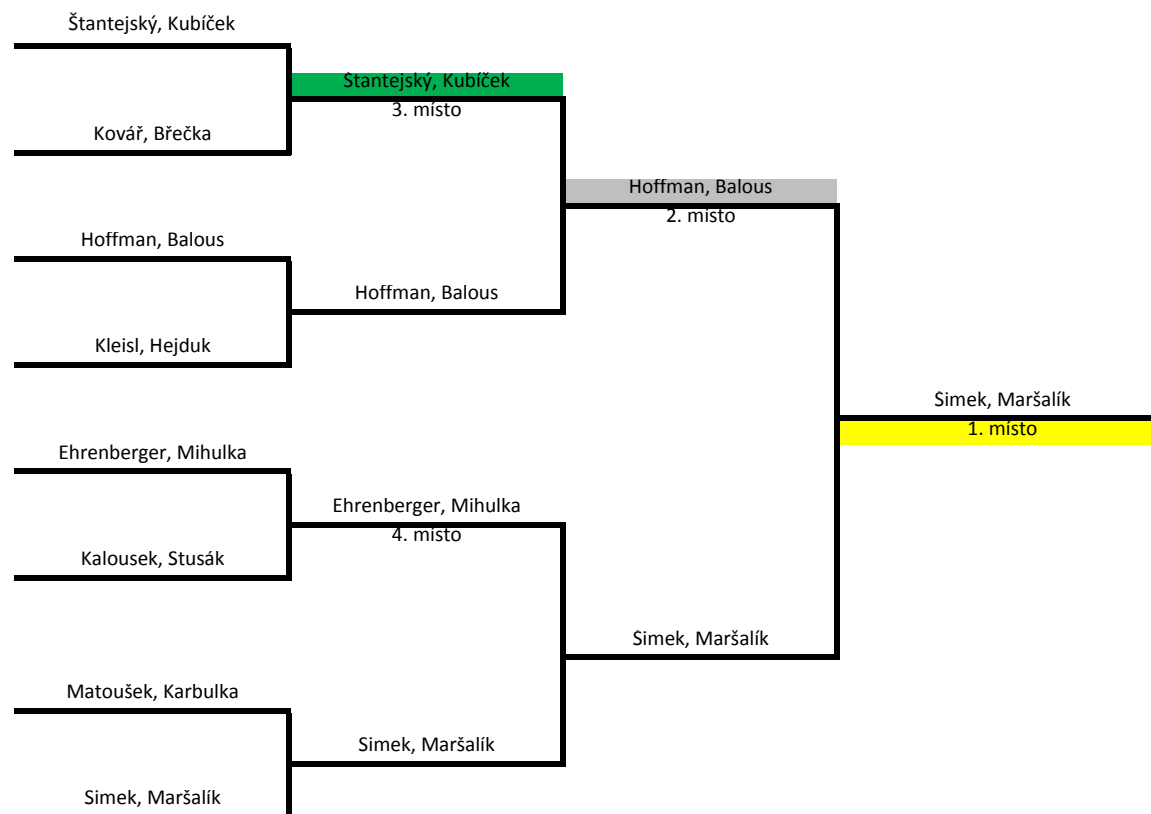

# Školní kolo v badmintonu

Kategorie: VIII.-IX. třída chlapci

Datum: 24.5.2018